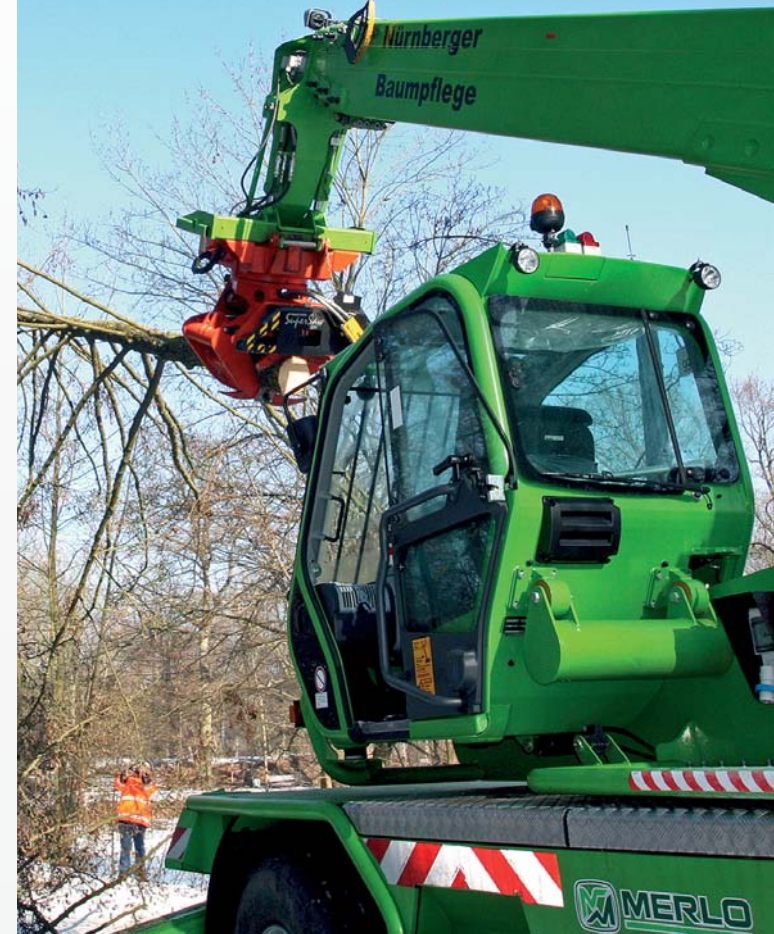

Technik, die überzeugt: Der Nürnberger Baumpflege Fällkran

Wir beraten Sie gerne!

Nürnberger Baumpflege GmbH
Raiffeisenstr. 7 · 90518 Altdorf b. Nbg.
Tel: +49 (0) 9187 90733510
Fax: +49 (0) 9187 804982
Email: info@nuernberger-baumpflege.de
Web: www.nuernberger-baumpflege.de

1oy...media.design 03/13

- Innovativ.
- Leistungsfähig.
- Schnell.
- Sicher.